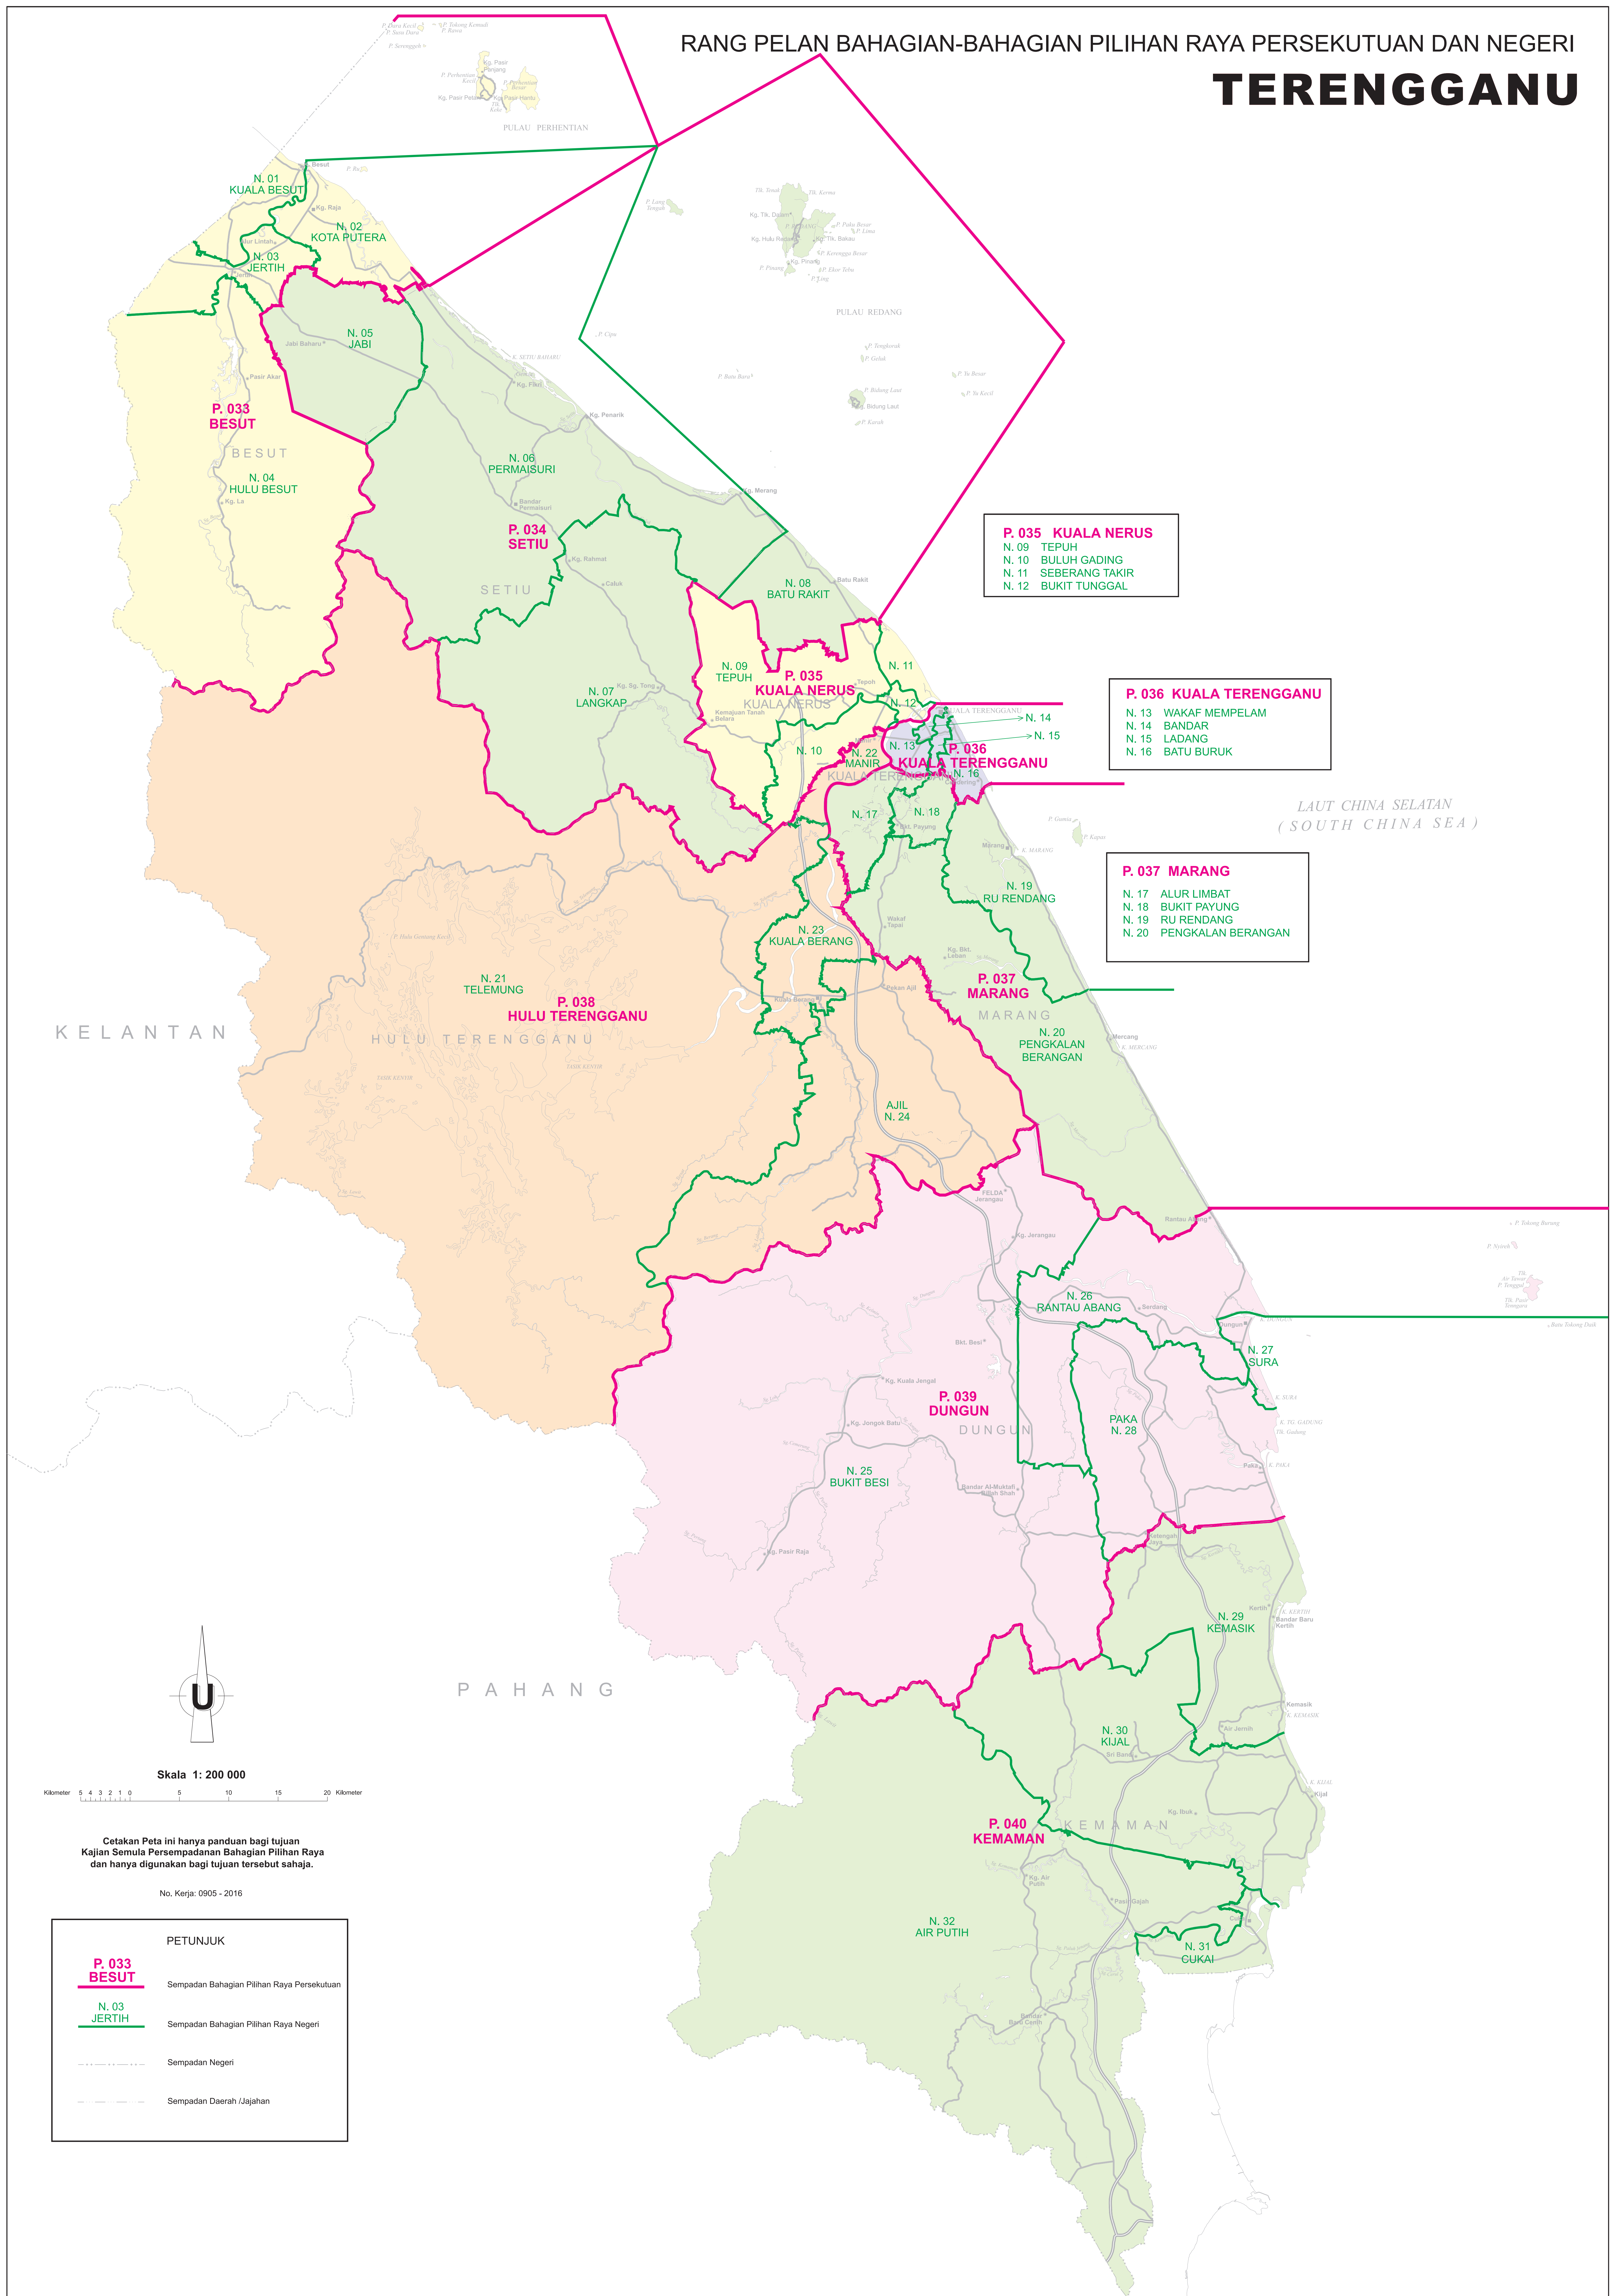

RANG PELAN BAHAGIAN-BAHAGIAN PILIHAN RAYA PERSEKUTUAN DAN NEGERI TERENGGANU

P. 035 KUALA NERUS
 N. 09 TEPUH
 N. 10 BULUH GADING
 N. 11 SEBERANG TAKIR
 N. 12 BUKIT TUNGGAL

P. 036 KUALA TERENGGANU
 N. 13 WAKAF MEMPELAM
 N. 14 BANDAR
 N. 15 LADANG
 N. 16 BATU BURUK

P. 037 MARANG
 N. 17 ALUR LIMBAT
 N. 18 BUKIT PAYUNG
 N. 19 RU RENDANG
 N. 20 PENGKALAN BERANGAN

P. 038 HULU TERENGGANU

P. 039 DUNGUN

P. 040 KEMAMAN

Skala 1: 200 000

Cetakan Peta ini hanya panduan bagi tujuan Kajian Semula Persempadanan Bahagian Pilihan Raya dan hanya digunakan bagi tujuan tersebut sahaja.

No. Kerja: 0905 - 2016

PETUNJUK	
P. 033 BESUT	Sempadan Bahagian Pilihan Raya Persekutuan
N. 03 JERTIH	Sempadan Bahagian Pilihan Raya Negeri
-----	Sempadan Negeri
-----	Sempadan Daerah /Jajahan